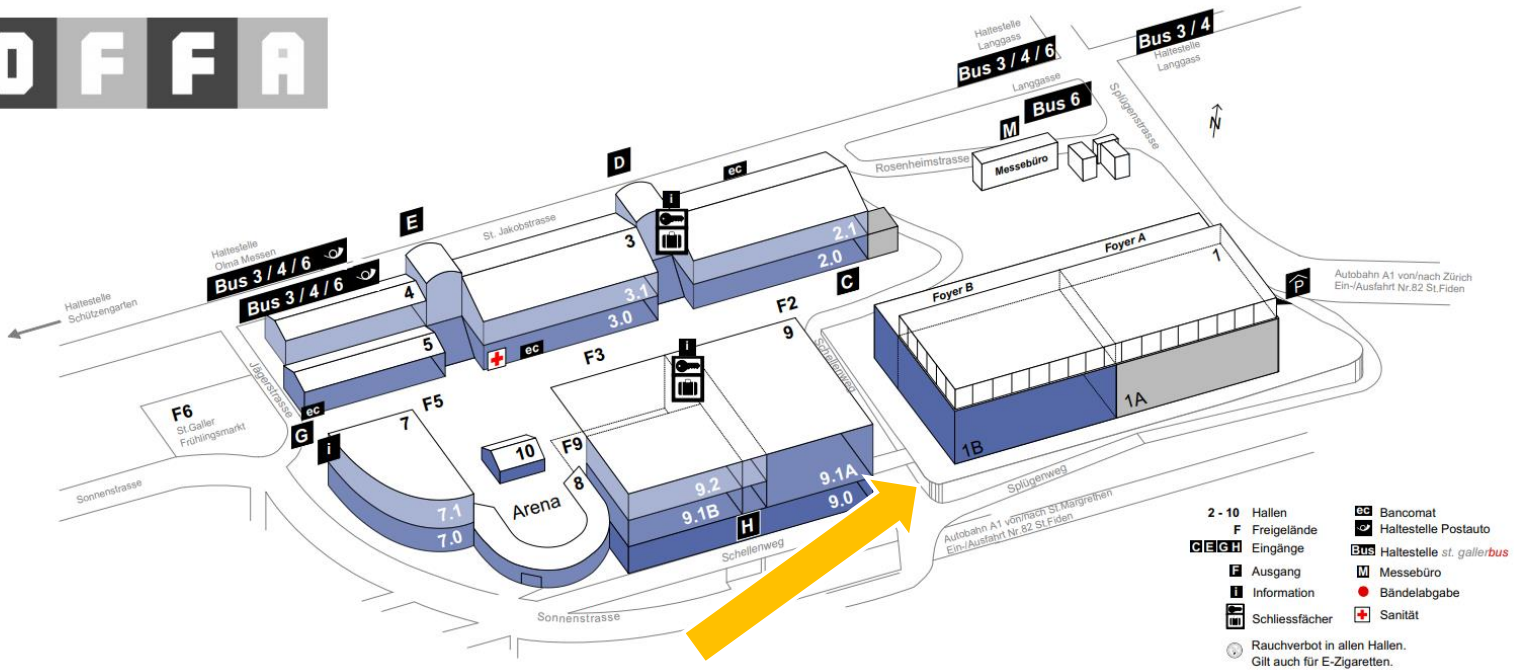

Unser Auftritt findet in der Halle 1B statt.

Wir sind ausgezeichnet

17.04.2024		18.04.2024		19.04.2024		20.04.2024	
Block	Zeit	Block	Zeit	Block	Zeit	Block	Zeit
11:00-12:00 Block 1	8	12:30-13:30 Block 2	8	11:00-12:00 Block 1	8	12:30-13:30 Block 2	8
Voltige Lütisburg	8	Voltige Lütisburg RMV Amriswil	8	Voltige Lütisburg	8	Voltige Lütisburg	8
Team Aerobic Lütisburg Kids 1 Kunstradfahren Uzwil Team Aerobic Lütisburg Kids 2 Voltige St. Gallen	4 8 4 8	Team Aerobic Lütisburg Kids 1 Kunstradfahren Uzwil Team Aerobic Lütisburg Kids 2 Voltige St. Gallen	4 8 4 8	RG Diepoldsau-Schmitter DanceCrew KTV Kriessern Team Aerobic Lütisburg Jugend BTV St. Gallen Voltige St. Gallen	4 8 4 8 8	Akro Gossau Kids Getu Staad Akro Gossau Voltige Lütisburg Majoretten der Sinfonics St. Gallen RMV Amriswil Kutu Männer STV Will STV Eschenbach Kinder TV STV Eschenbach Jugend TV	5 8 5 8 5 8 8 6 6
	8		24		33		59
	8		8		7		6
	8		8		8		6
	8		8		7		4
	8		8		8		8
	8		8		6		8
	8		8		4		8
	8		8		8		8
	8		8		8		5