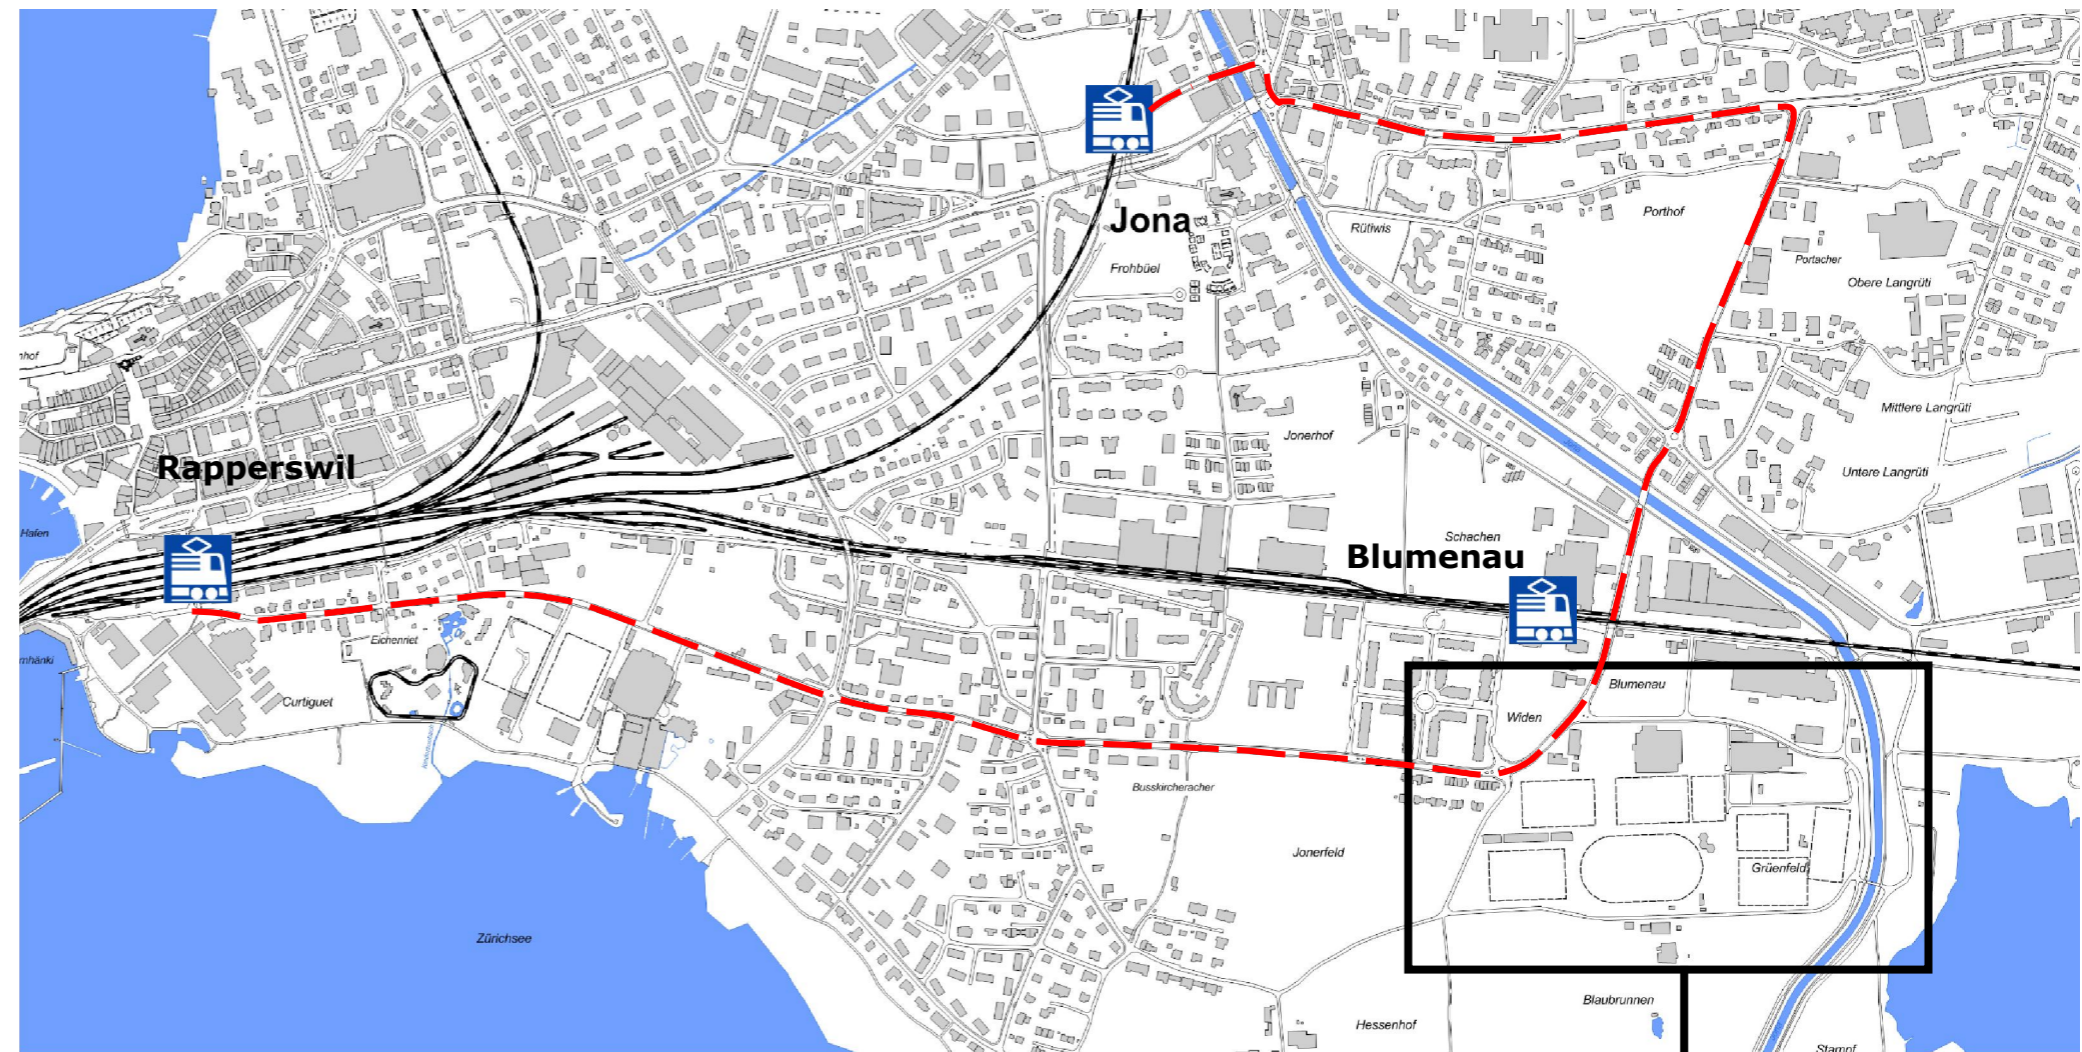

Übersichtsplan

Rapperswil-Jona

Legende

-  NFB Linie 991, 992
-  Bahnhof Rapperswil, Jona, Blumenau
-  Gebührenpflichtige Parkplätze
-  Busstation Grünfeld

Sportanlage Grünfeld